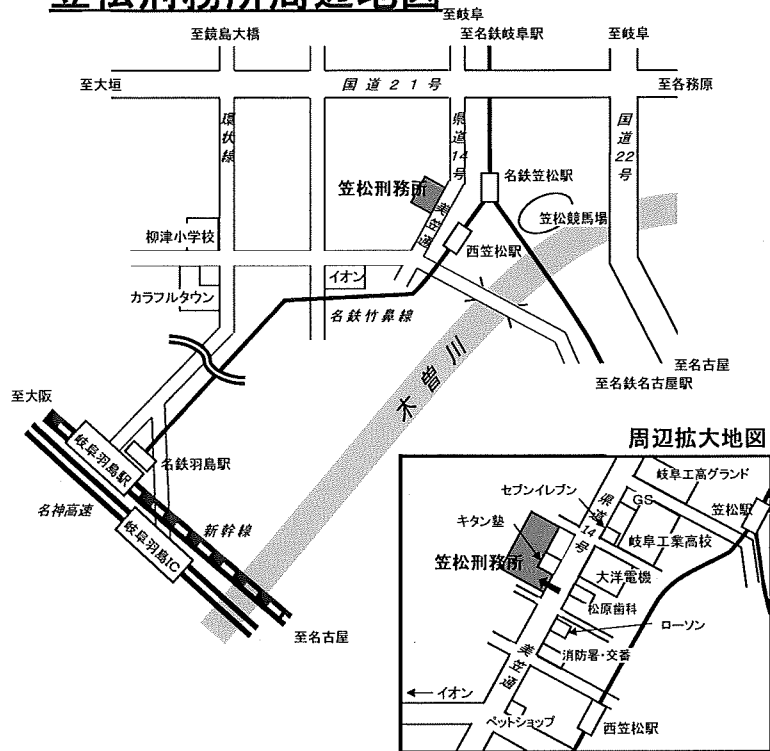

どんなことをするの？

当日のメニュー

- ◆ 刑務官の仕事説明
- ◆ 採用試験・キャリアプラン説明
- ◆ 刑務所内見学
12日は、「刑務所の日常（受刑者が工場で作業している様子など）」が見学できます！
- ◆ 先輩職員との交流会 お茶を飲みながら、何でも聞いてOK！

ご案内

予約制です。

- ◆ 対象者 刑務官の仕事に関心のある女性の方（15歳以上）と、その関係者（おひとりまで）
お友達との参加・家族での参加もできます！！
- ◆ 申込み方法 下記まで、お電話にて事前申込みをお願いします。
- ◆ 申込み締切 7/5(水)（7月8日開催分） ・ 7/7(金)（7月12日開催分）
- ◆ 服装 刑務所内見学を予定しています。ヒールの高い履物をご遠慮ください。
- ◆ 持ち物 筆記用具
- ◆ 当日は、できるだけ公共交通機関をご利用ください。笠松刑務所：名鉄「笠松」駅 徒歩10分

お問合せ・お申込みはこちら

名古屋矯正管区 名古屋市東区白壁 1-15-1 (担当：中村、そえだ副田)
TEL：052-971-5961 受付時間：月～金 午前9時～午後5時

笠松刑務所周辺地図

<電車>

☆新幹線 名古屋駅から名鉄本線 笠松駅下車(特急停車) 徒歩10分

☆新幹線 岐阜羽島駅から名鉄羽島線(名鉄竹鼻線接続・すべて普通(各駅)列車)
西笠松駅下車 徒歩10分
笠松駅下車 徒歩10分

<自動車>