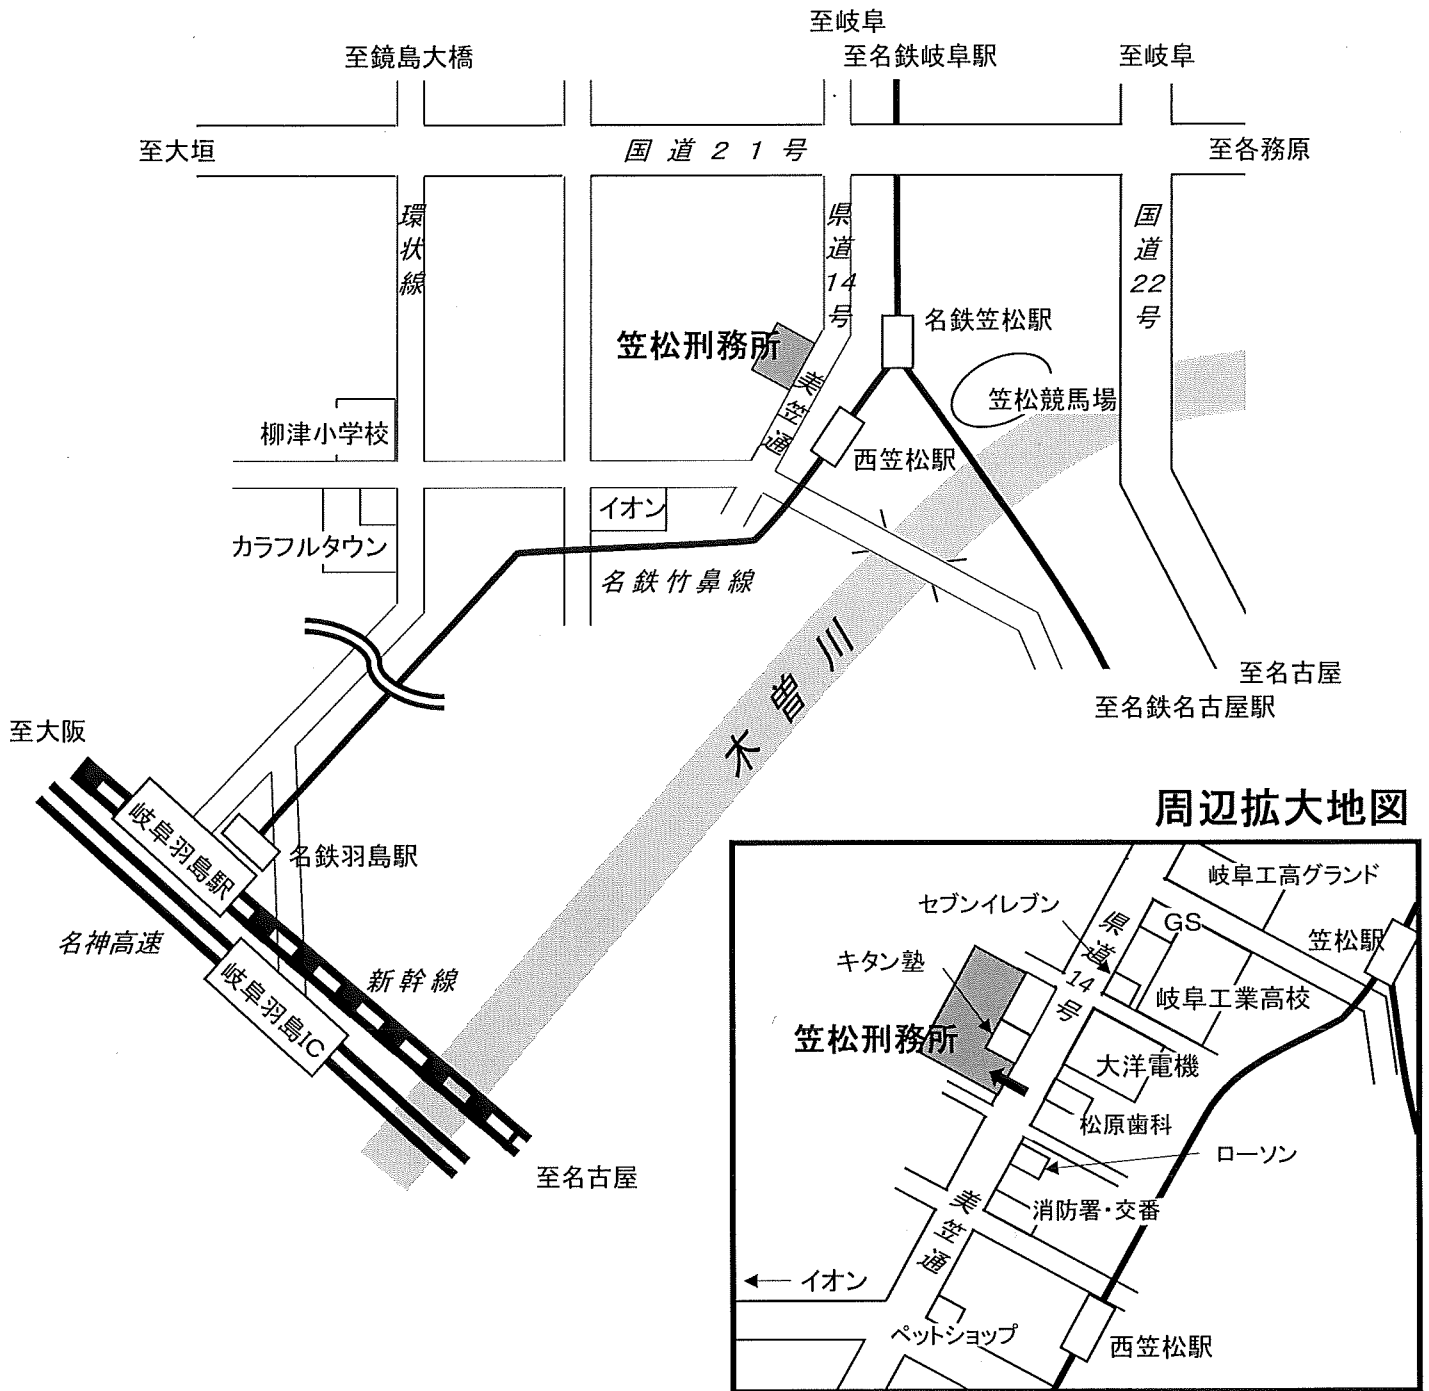

笠松刑務所周辺地図

<電車>

☆新幹線 名古屋駅から名鉄本線 笠松駅下車(特急停車) 徒歩10分

☆新幹線 岐阜羽島駅から名鉄羽島線(名鉄竹鼻線接続・すべて普通(各駅)列車)
西笠松駅下車 徒歩10分
笠松駅下車 徒歩10分

<自動車>

★名古屋方面から 国道22号から21号に入り, 笠松左折標識に従い県道14号(美笠通)へ

★名神高速から 岐阜羽島ICを下り, 岐阜方面へ北上, 柳津小学校角の交差点を右折し, ペットショップの交差点を左折し県道14号(美笠通)へ