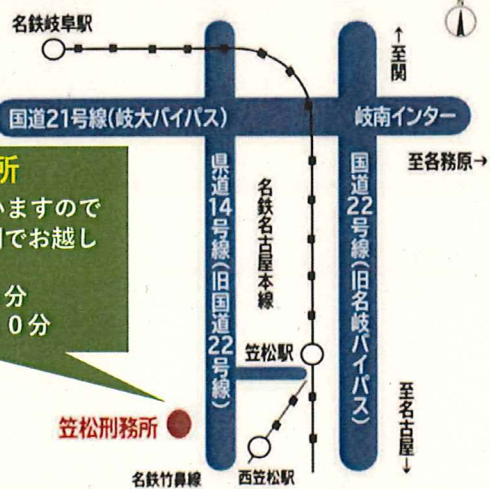

笠松 矯正展

in 2022

入場無料

令和4年 10月8日(土) 9:00~15:00

ハーバリウム体験

七宝焼き体験

刑務所作業製品販売

刑務所作業製品を
多数取り扱って
おります!

笠松刑務所

駐車場に限りがございますので
なるべく公共交通機関でお越し
ください。
笠松駅から徒歩15分
西笠松駅から徒歩10分

場所 / 笠松刑務所

岐阜県羽島郡笠松町中川町23番地

主催：笠松刑務所・公益財団法人矯正協会刑務作業協力事業部
後援：笠松町 協力：名古屋矯正管区

コロナ対策のため、入場時に検温等させていただきますので御協力をお願いします。
また、会場内の飲食等は御遠慮ください。

お問い合わせ

笠松刑務所 作業 058-387-5121