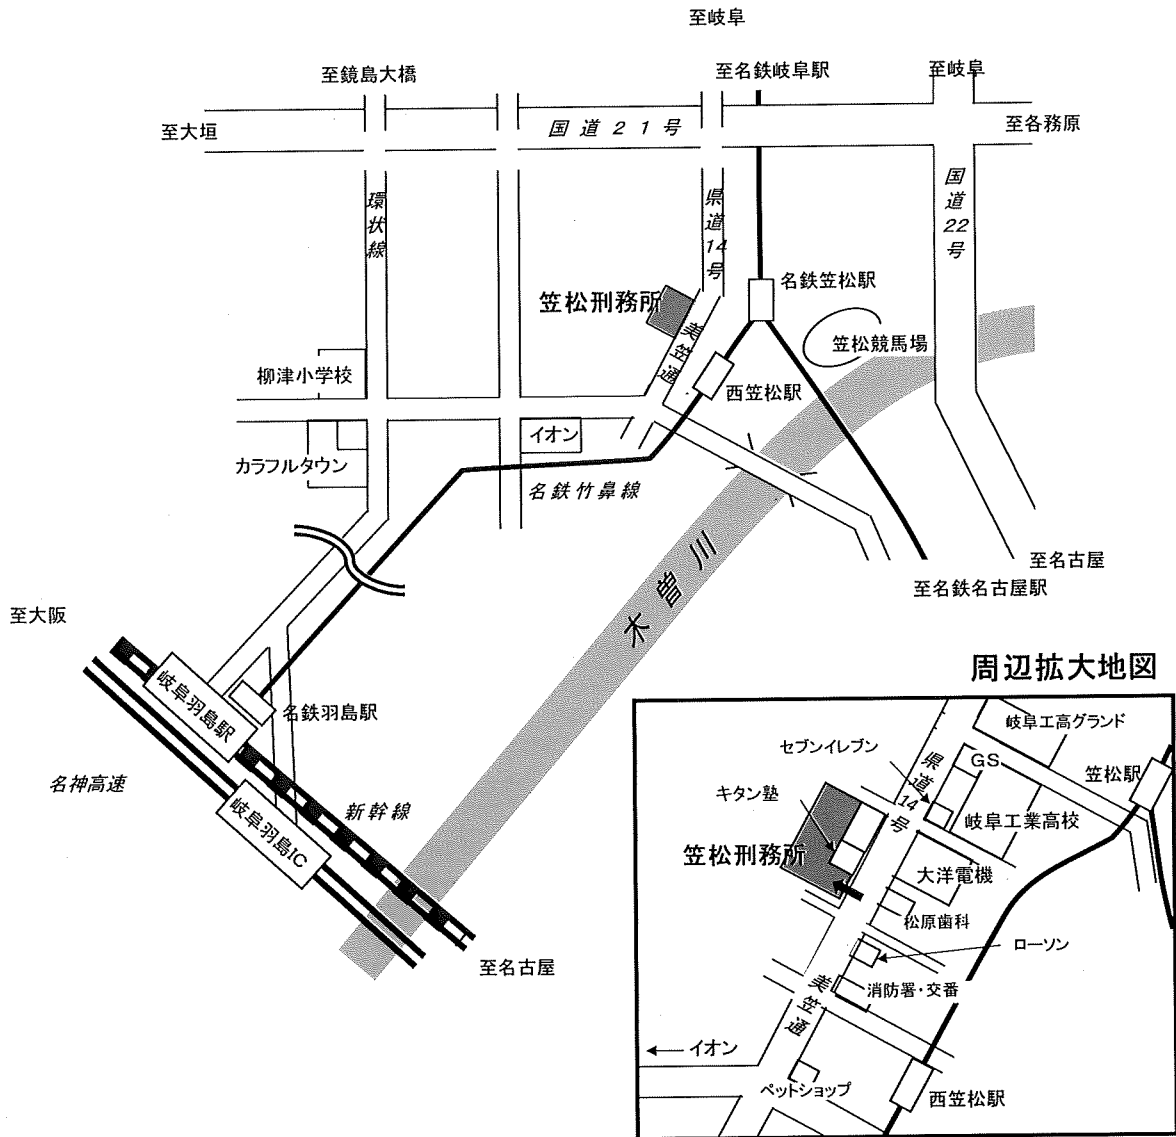

また、新型コロナウイルス感染防止対策として、希望者多数の場合には個別対応等を検討させていただくこともあります。

なお、感染拡大状況によっては中止、延期又は内容の変更等をする場合があります。

笠松刑務所周辺地図

<電車>

☆新幹線 名古屋駅から名鉄本線 笠松駅下車(特急停車) 徒歩10分

☆新幹線 岐阜羽島駅から名鉄羽島線(名鉄竹鼻線接続・すべて普通(各駅)列車)
西笠松駅下車 徒歩10分
笠松駅下車 徒歩10分

<自動車>

★名古屋方面から 国道22号から21号に入り, 笠松左折標識に従い県道14号(美笠通)へ

★名神高速から 岐阜羽島ICを下り, 岐阜方面へ北上, 柳津小学校角の交差点を右折し, ペットショップの交差点を左折し県道14号(美笠通)へ